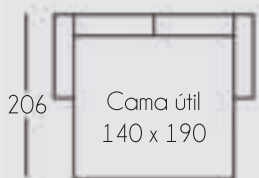

CARACTERÍSTICAS

- Sistema Italiano con somier metálico.
- Brazos, trasera y frontal en madera de pino y DM, forrados de goma 25kg.
- Cojines de Asiento y Respaldo en goma 25kg y 20kg forrados de fibra.
- Colchón de muelles 190 largo y 13cm grosor.
- Cojines auxiliares de fibra y goma incluidos.
- Desenfundable asiento, respaldo y cojines auxiliares.
- Patas de madera en color Wengue.

VALOR EN PUNTOS	MEDIDAS	TELAS CONTACTO Y CROACIA	SERIES								TELA CLIENTE	ANCHO 140
			A	B	C	D	E	F	G	H		
	CAMA 140x190, 3 PLAZAS	680	729	758	787	816	845	874	903	932	712	11,50 mts
	CAMA 120x190, 2 PLAZAS	665	710	737	764	790	817	844	870	897	694	10,50 mts