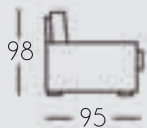

CARACTERÍSTICAS

- Sistema Italiano con somier metálico.
- Brazos, trasera y frontal en madera de pino y DM, forrados de goma 25kg.
- Cojines de Asiento y Respaldo en goma 25kg y 20kg forrados de fibra.
- Colchón de muelles 190 largo y 13cm grosor.
- Cojines auxiliares de fibra y goma incluidos.
- Desenfundable asiento, respaldo y cojines auxiliares.
- Patas de madera en color Wengue.

VALOR EN PUNTOS	MEDIDAS	TELAS CONTACTO Y CROACIA	SERIES								TELA CLIENTE	ANCHO 140
			A	B	C	D	E	F	G	H		
	CAMA 140x190, 3 PLAZAS	680	729	758	787	816	845	874	903	932	712	11,50 mts
	CAMA 120x190, 2 PLAZAS	665	710	737	764	790	817	844	870	897	694	10,50 mts