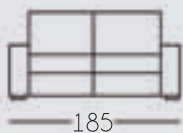

CARACTERÍSTICAS

- Sistema Italiano con somier metálico.
- Brazos, trasera y frontal en madera de pino y DM, forrados de goma 25kg.
- Cojines de Asiento y Respaldo en goma 25kg y 20kg forrados de fibra.
- Colchón de muelles 190 largo y 13cm grosor.
- Cojines auxiliares de fibra y goma incluidos.
- Desenfundable asiento, respaldo y cojines auxiliares.
- Patas de madera en color Wengue.

VALOR EN PUNTOS	MEDIDAS	TELAS CONTACTO Y CROACIA	SERIES								TELA CLIENTE	ANCHO 140
			A	B	C	D	E	F	G	H		
	CAMA 140x190, 3 PLAZAS	680	729	758	787	816	845	874	903	932	712	11,50 mts
	CAMA 120x190, 2 PLAZAS	665	710	737	764	790	817	844	870	897	694	10,50 mts